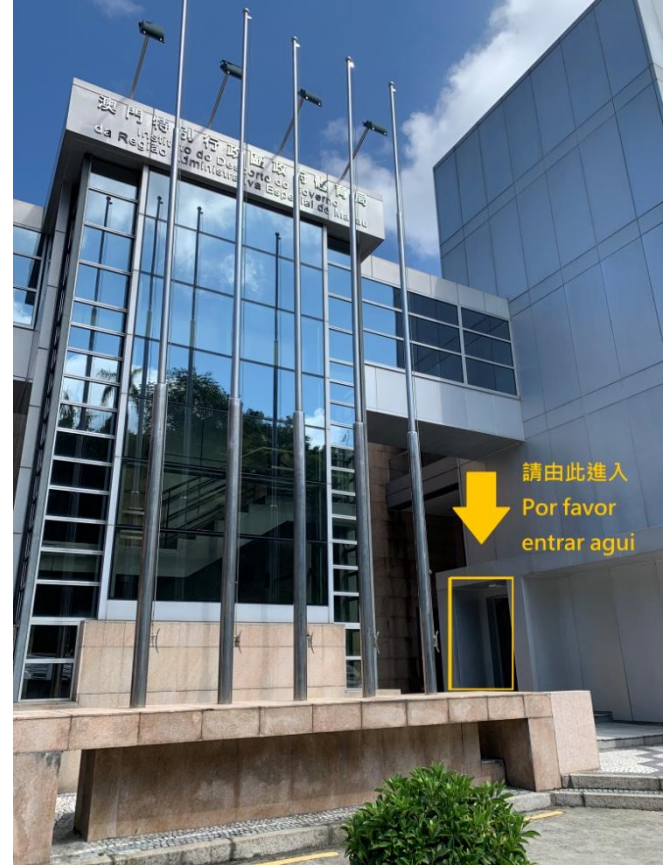

知識考試(筆試) — 地點入口照片

Fotografia de entrada do local da Prova de conhecimentos (prova escrita)

澳門羅理基博士大馬路 818 號體育局西翼辦公大樓

Edifício Administrativo da Ala Oeste do Instituto do Desporto, sito na Avenida do Dr. Rodrigo Rodrigues, n.º 818, Macau