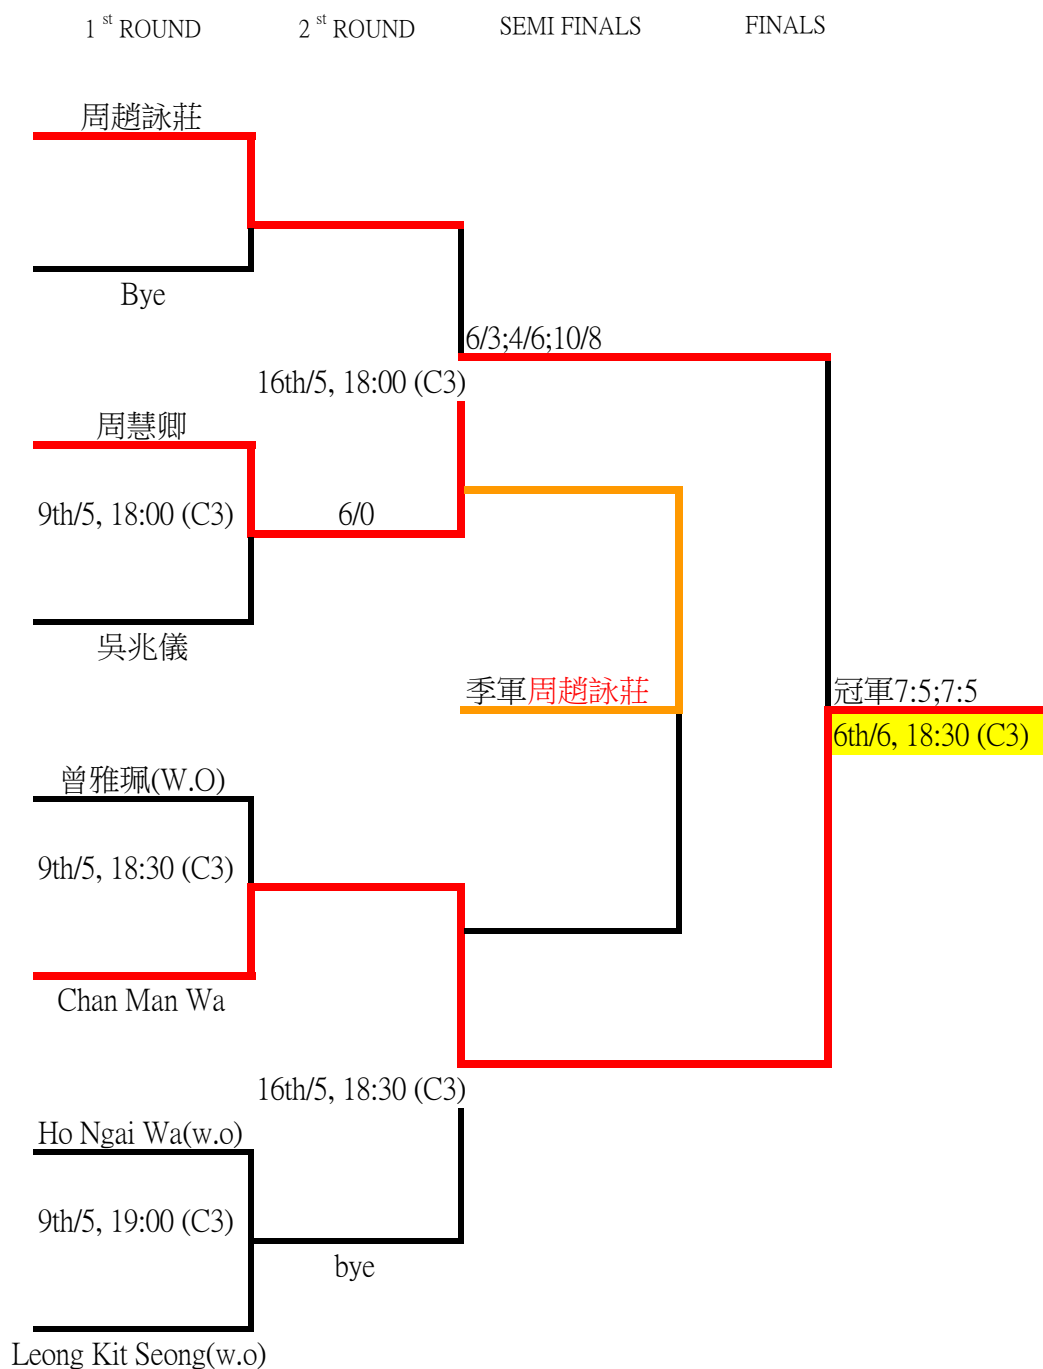

網球賽(男子)時間表

注意事項：

*若賽事當日下午 4 時，仍然下雨，當日所有賽事取消

*如有任何疑問，請聯絡王先生查詢，電話：66320005

網球賽(女子)時間表

注意事項：

*若賽事當日下午4時，仍然下雨，當日所有賽事取消

*如有任何疑問，請聯絡王先生查詢，電話：66320005