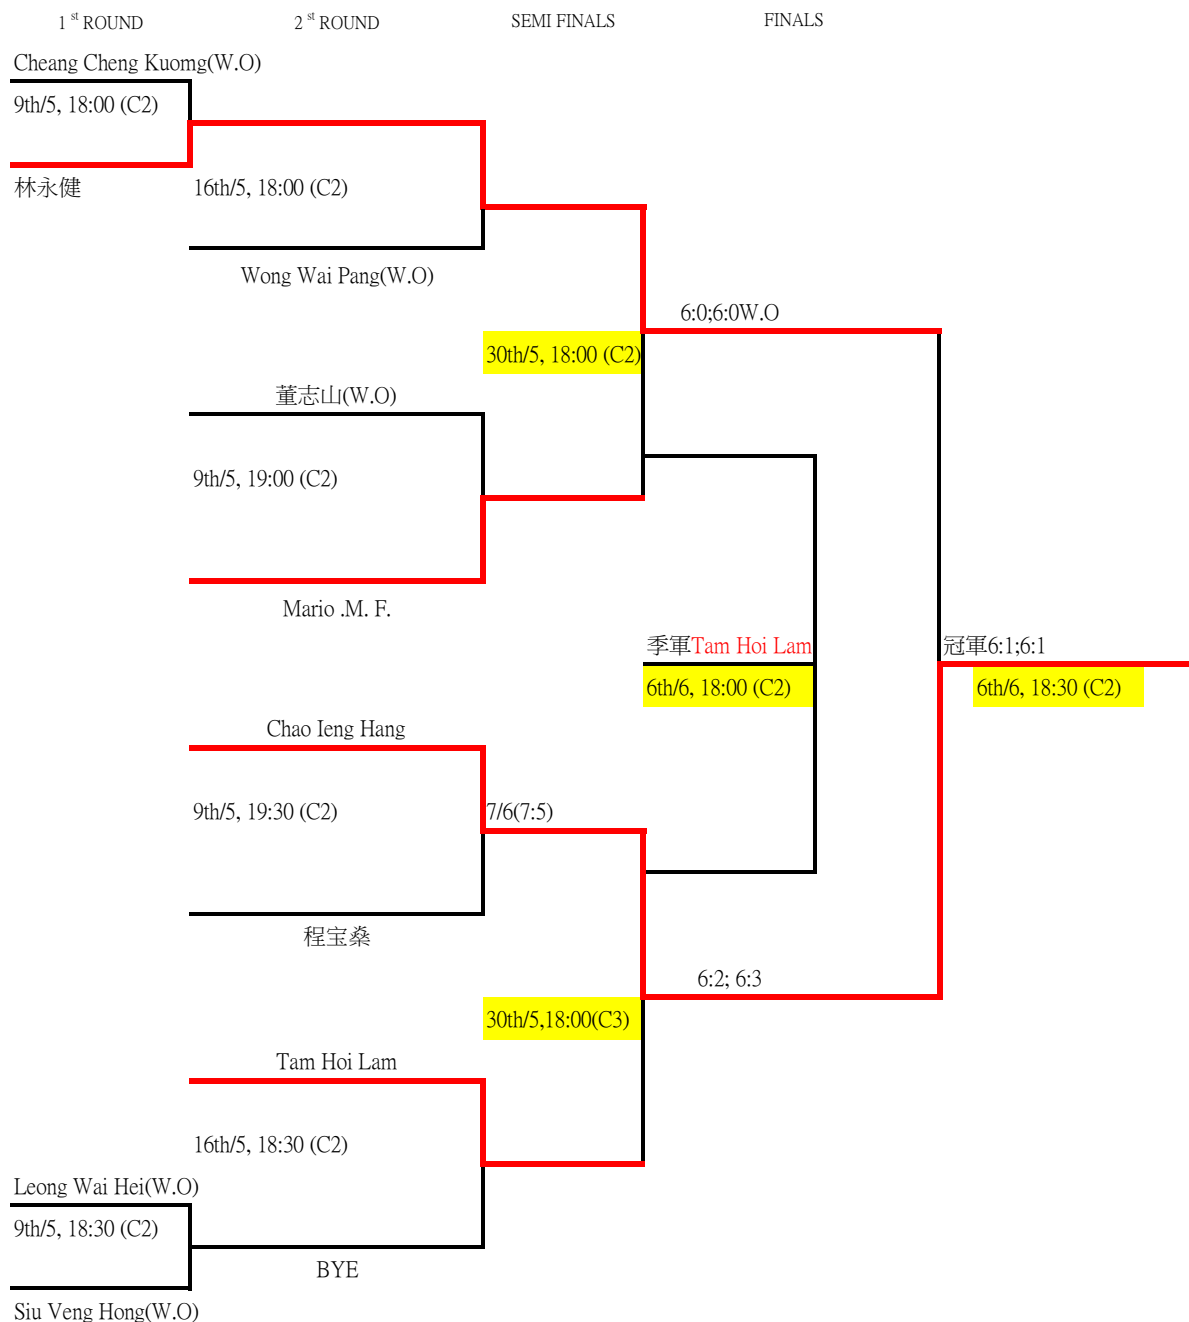

網球賽(男子)時間表

注意事項：

*若賽事當日下午 4 時，仍然下雨，當日所有賽事取消

*如有任何疑問，請聯絡王先生查詢，電話：66320005

網球賽(女子)時間表

注意事項：

*若賽事當日下午4時，仍然下雨，當日所有賽事取消

*如有任何疑問，請聯絡王先生查詢，電話：66320005